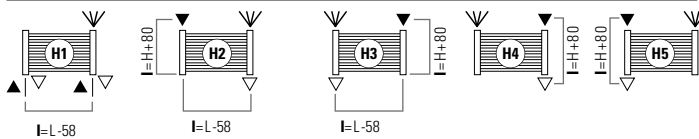

# DRL CORDIVARI ROSY TANDEM HORIZONTAL

NEO DESIGN

De Cordivari Rosy Tandem Horizontal - NeoDesign radiator is een variatie op de Rosy radiator en is samengesteld uit horizontale ronde collectoren, waar een dubbele rij rechthoekige verticale verwarmingselementen op zijn gelast. Rosy is uitgevoerd in gepoedercoat carbon staal en verkrijgbaar in horizontale en verticale uitvoering. De radiator kan worden verfraaid met diverse accessoires, zoals een breed assortiment van Design kranen.

### LEGENDA

▶ Aanvoer ◀ Retour ◀ Ontluchter H Hoogte I Op het hart L Lengte □ Aansluiting | Blindstop

## SPECIALE AANSLUITINGEN (Prijstoeslag € 62,-)

- **Materiaal:** Verticale collectoren uitgevoerd in gecoat carbonstaal met een diameter van  $\varnothing$  38 mm. Dubbele rij rechthoekige horizontale verwarmingselementen in gecoat carbonstaal 50x10 mm.
- **Hoogte:** Diverse hoogtematen tussen 500 en 2000 mm.
- **Lengte:** Diverse lengtematen tussen 224 en 1008 mm.
- **Dieptes:** Diepte radiator: 58 mm. Afstand vanaf de muur tot voorkant radiator: 113-130 mm. Afstand vanaf de muur tot het hart van de aansluiting: 84-100 mm.
- **Aansluitingen:** (2x 1/2") A/R + (1x 1/8") ontluchter.
- **P. Max:** 8 bar.
- **Werking:** Centrale verwarming.
- **T. Max:** 110°C.
- **Montageset:** Wandbeugel, ontluchter, zeskant sleutel, pluggen en schroeven voor montage in volle steen of holle wand en gebruikershandleiding.
- **Verpakking:** Beschermd d.m.v. recyclebaar karton, voorzien van polyethyleen folie.