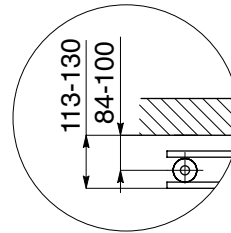

De Cordivari Rosy Tandem Horizontal - NeoDesign radiator is een variatie op de Rosy radiator en is samengesteld uit horizontale ronde collectoren, waar een dubbele rij rechthoekige verticale verwarmingselementen op zijn gelast. Rosy is uitgevoerd in gepoedercoat carbon staal en verkrijgbaar in horizontale en verticale uitvoering. De radiator kan worden verfraaid met diverse accessoires, zoals een breed assortiment van Design kranen.

Rosy is een stijlvolle radiator en met neo klassiek design en past in iedere leefruimte. Dankzij de vorm en de positionering van de verwarmingselementen ontstaat een zeer hoge warmteafgifte.