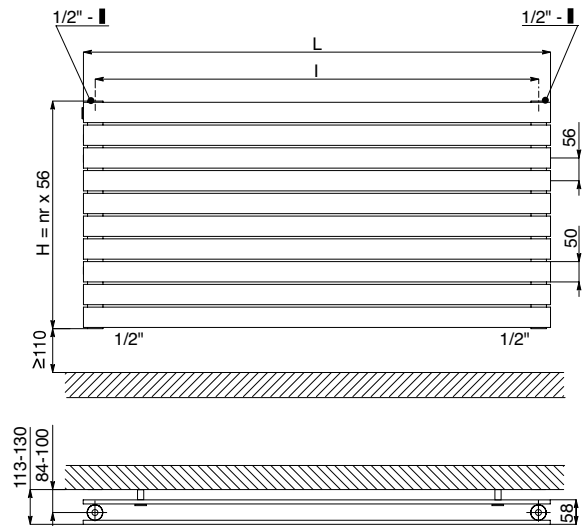

De Cordivari Rosy Tandem Horizontal - NeoDesign radiator is een variatie op de Rosy radiator en is samengesteld uit horizontale ronde collectoren, waar een dubbele rij rechthoekige verticale verwarmingselementen op zijn gelast. Rosy is uitgevoerd in gepoedercoat carbon staal en verkrijgbaar in horizontale en verticale uitvoering. De radiator kan worden verfraaid met diverse accessoires, zoals een breed assortiment van Design kranen.

Rosy is een stijlvolle radiator en met neo klassiek design en past in iedere leefruimte. Dankzij de vorm en de positionering van de verwarmingselementen ontstaat een zeer hoge warmteafgifte.